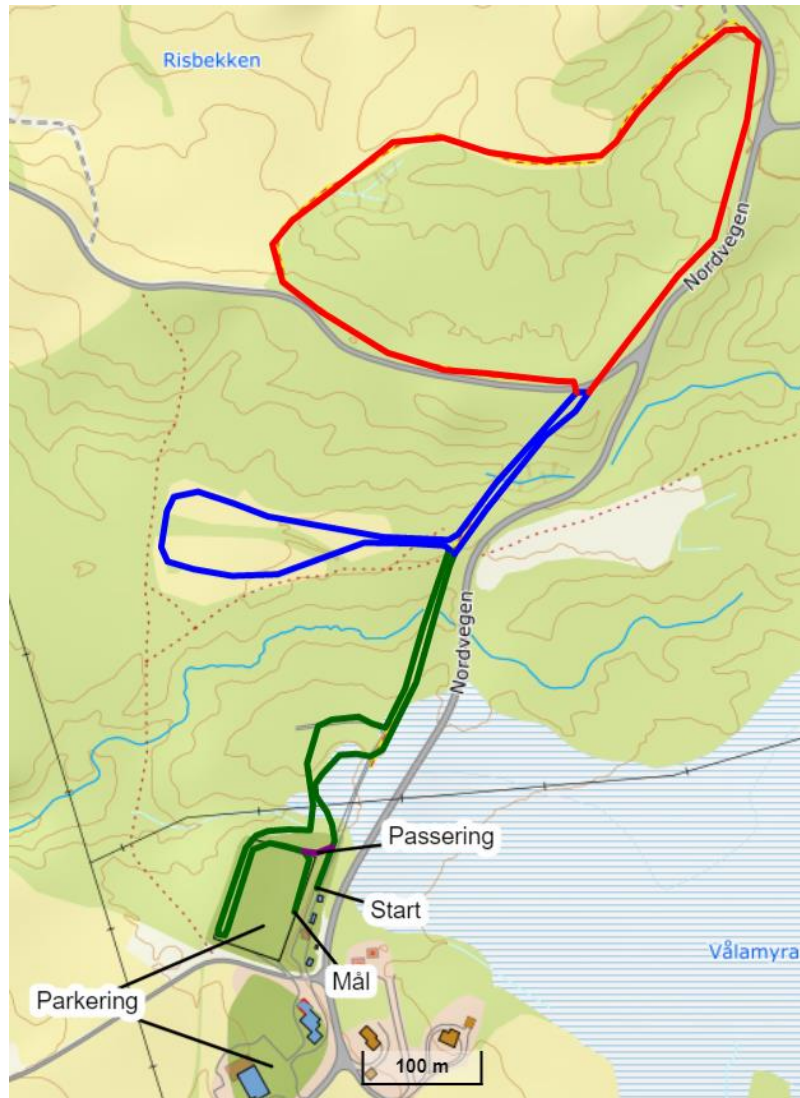

# Ogndalsrennet 2022

## Løypekart

- 1 km      **Grønn**
- 2 km      **Grønn + blå**
- 3 km      **Grønn + blå + rød**
- 5 km      **2 km + 3 km**
- 7,5 km    **2\* 3 km**
- 10 km     **3\* 3 km**